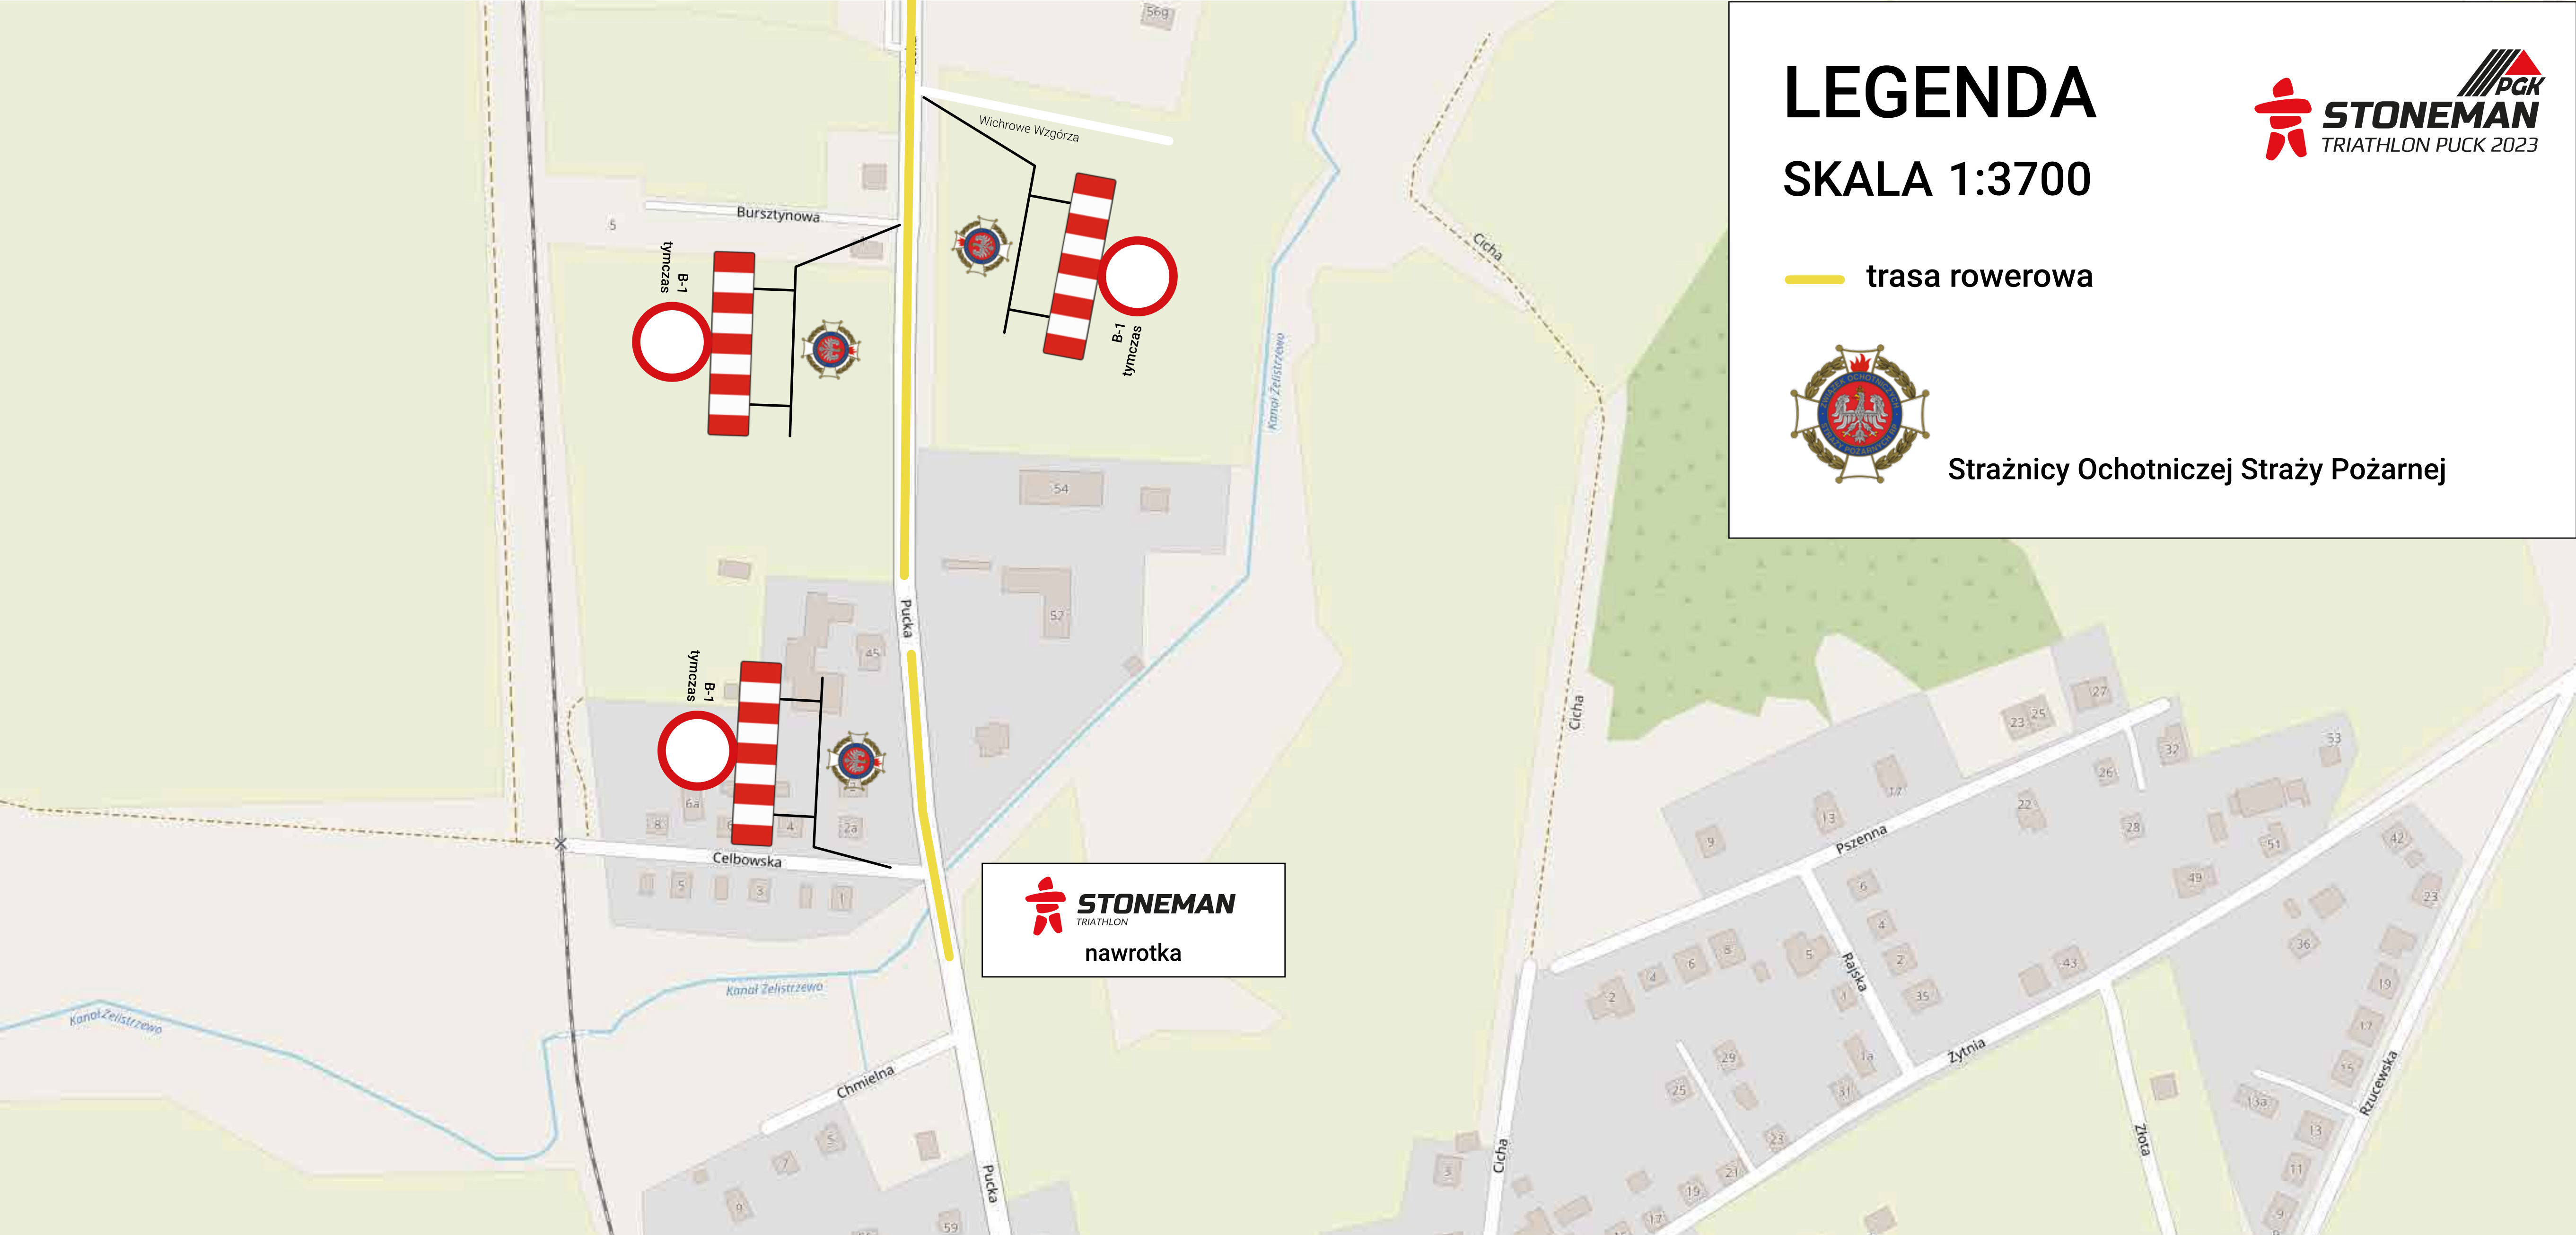

LEGENDA

SKALA 1:3700

- trasa rowerowa
- trasa biegowa

LEGENDA

SKALA 1:3700

 trasa rowerowa

 Ochrona

LEGENDA

SKALA 1:3700

 trasa rowerowa

Straznica Ochotniczej Strazy Pozarnej

LEGENDA

SKALA 1:3700

 trasa rowerowa

Straznica Ochotniczej Strazy Pozarnej

STONEMAN
TRIATHLON
nawrotka

LEGENDA

SKALA 1:3700

 trasa rowerowa

Strażnicy Ochotniczej Straży Pożarnej

nawrotka

LEGENDA

SKALA 1:3700

- trasa rowerowa
- trasa biegowa

Ochrona

STONEMAN
TRIATHLON
trasa biegowa
START | META

STONEMAN
TRIATHLON
trasa rowerowa
START

Zeglarzy

Aleja Kościuszki

Lipowa

Szpital Pucki

1 Maja