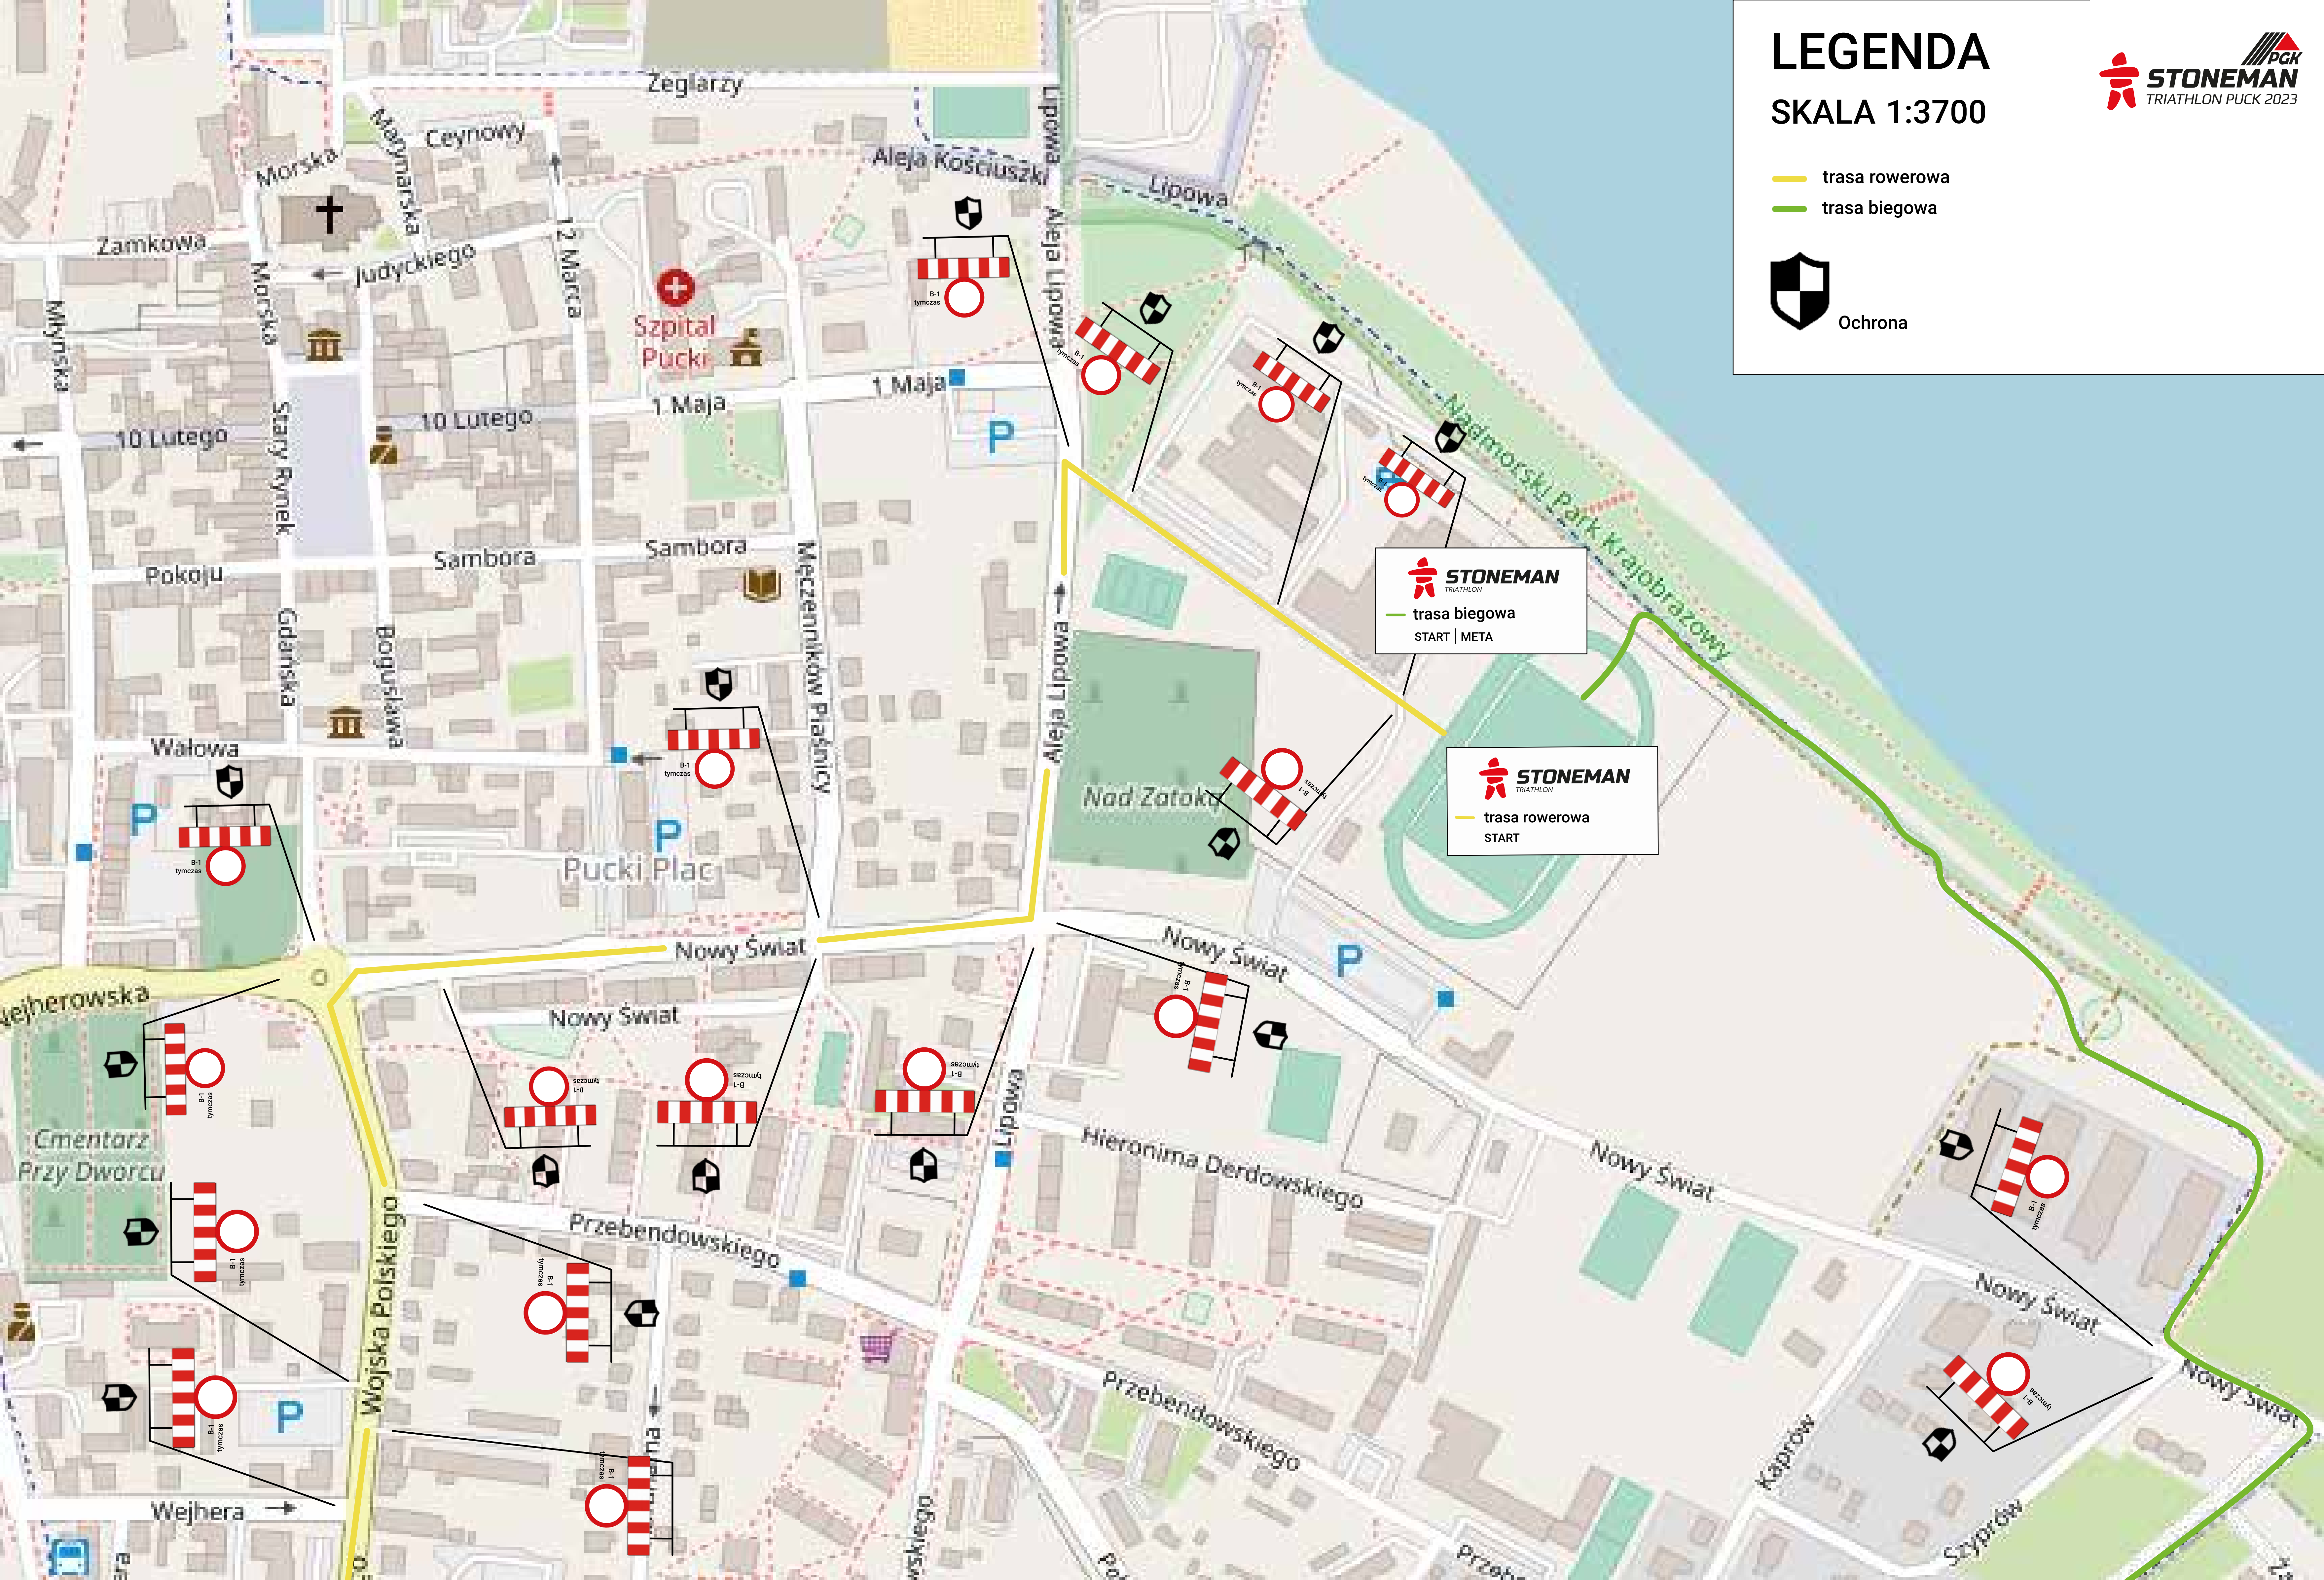

LEGENDA

SKALA 1:3700

- trasa rowerowa
- trasa biegowa

LEGENDA

SKALA 1:3700

 trasa rowerowa

 Ochrona

LEGENDA

SKALA 1:3700

 trasa rowerowa

Straznica Ochotniczej Strazy Pozarnej

LEGENDA

SKALA 1:3700

 trasa rowerowa

Straznica Ochotniczej Strazy Pozarnej

STONEMAN
TRIATHLON
nawrotka

Ochrona

STONEMAN
TRIATHLON
trasa biegowa
START | META

STONEMAN
TRIATHLON
trasa rowerowa
START

Zeglarzy

Aleja Kościuszki

Lipowa

Szpital Pucki

1 Maja

1 Maja

Sambora

ki Plac

Nowy Świat

swiat

endowskiego

wskiego

Nad Zatoką