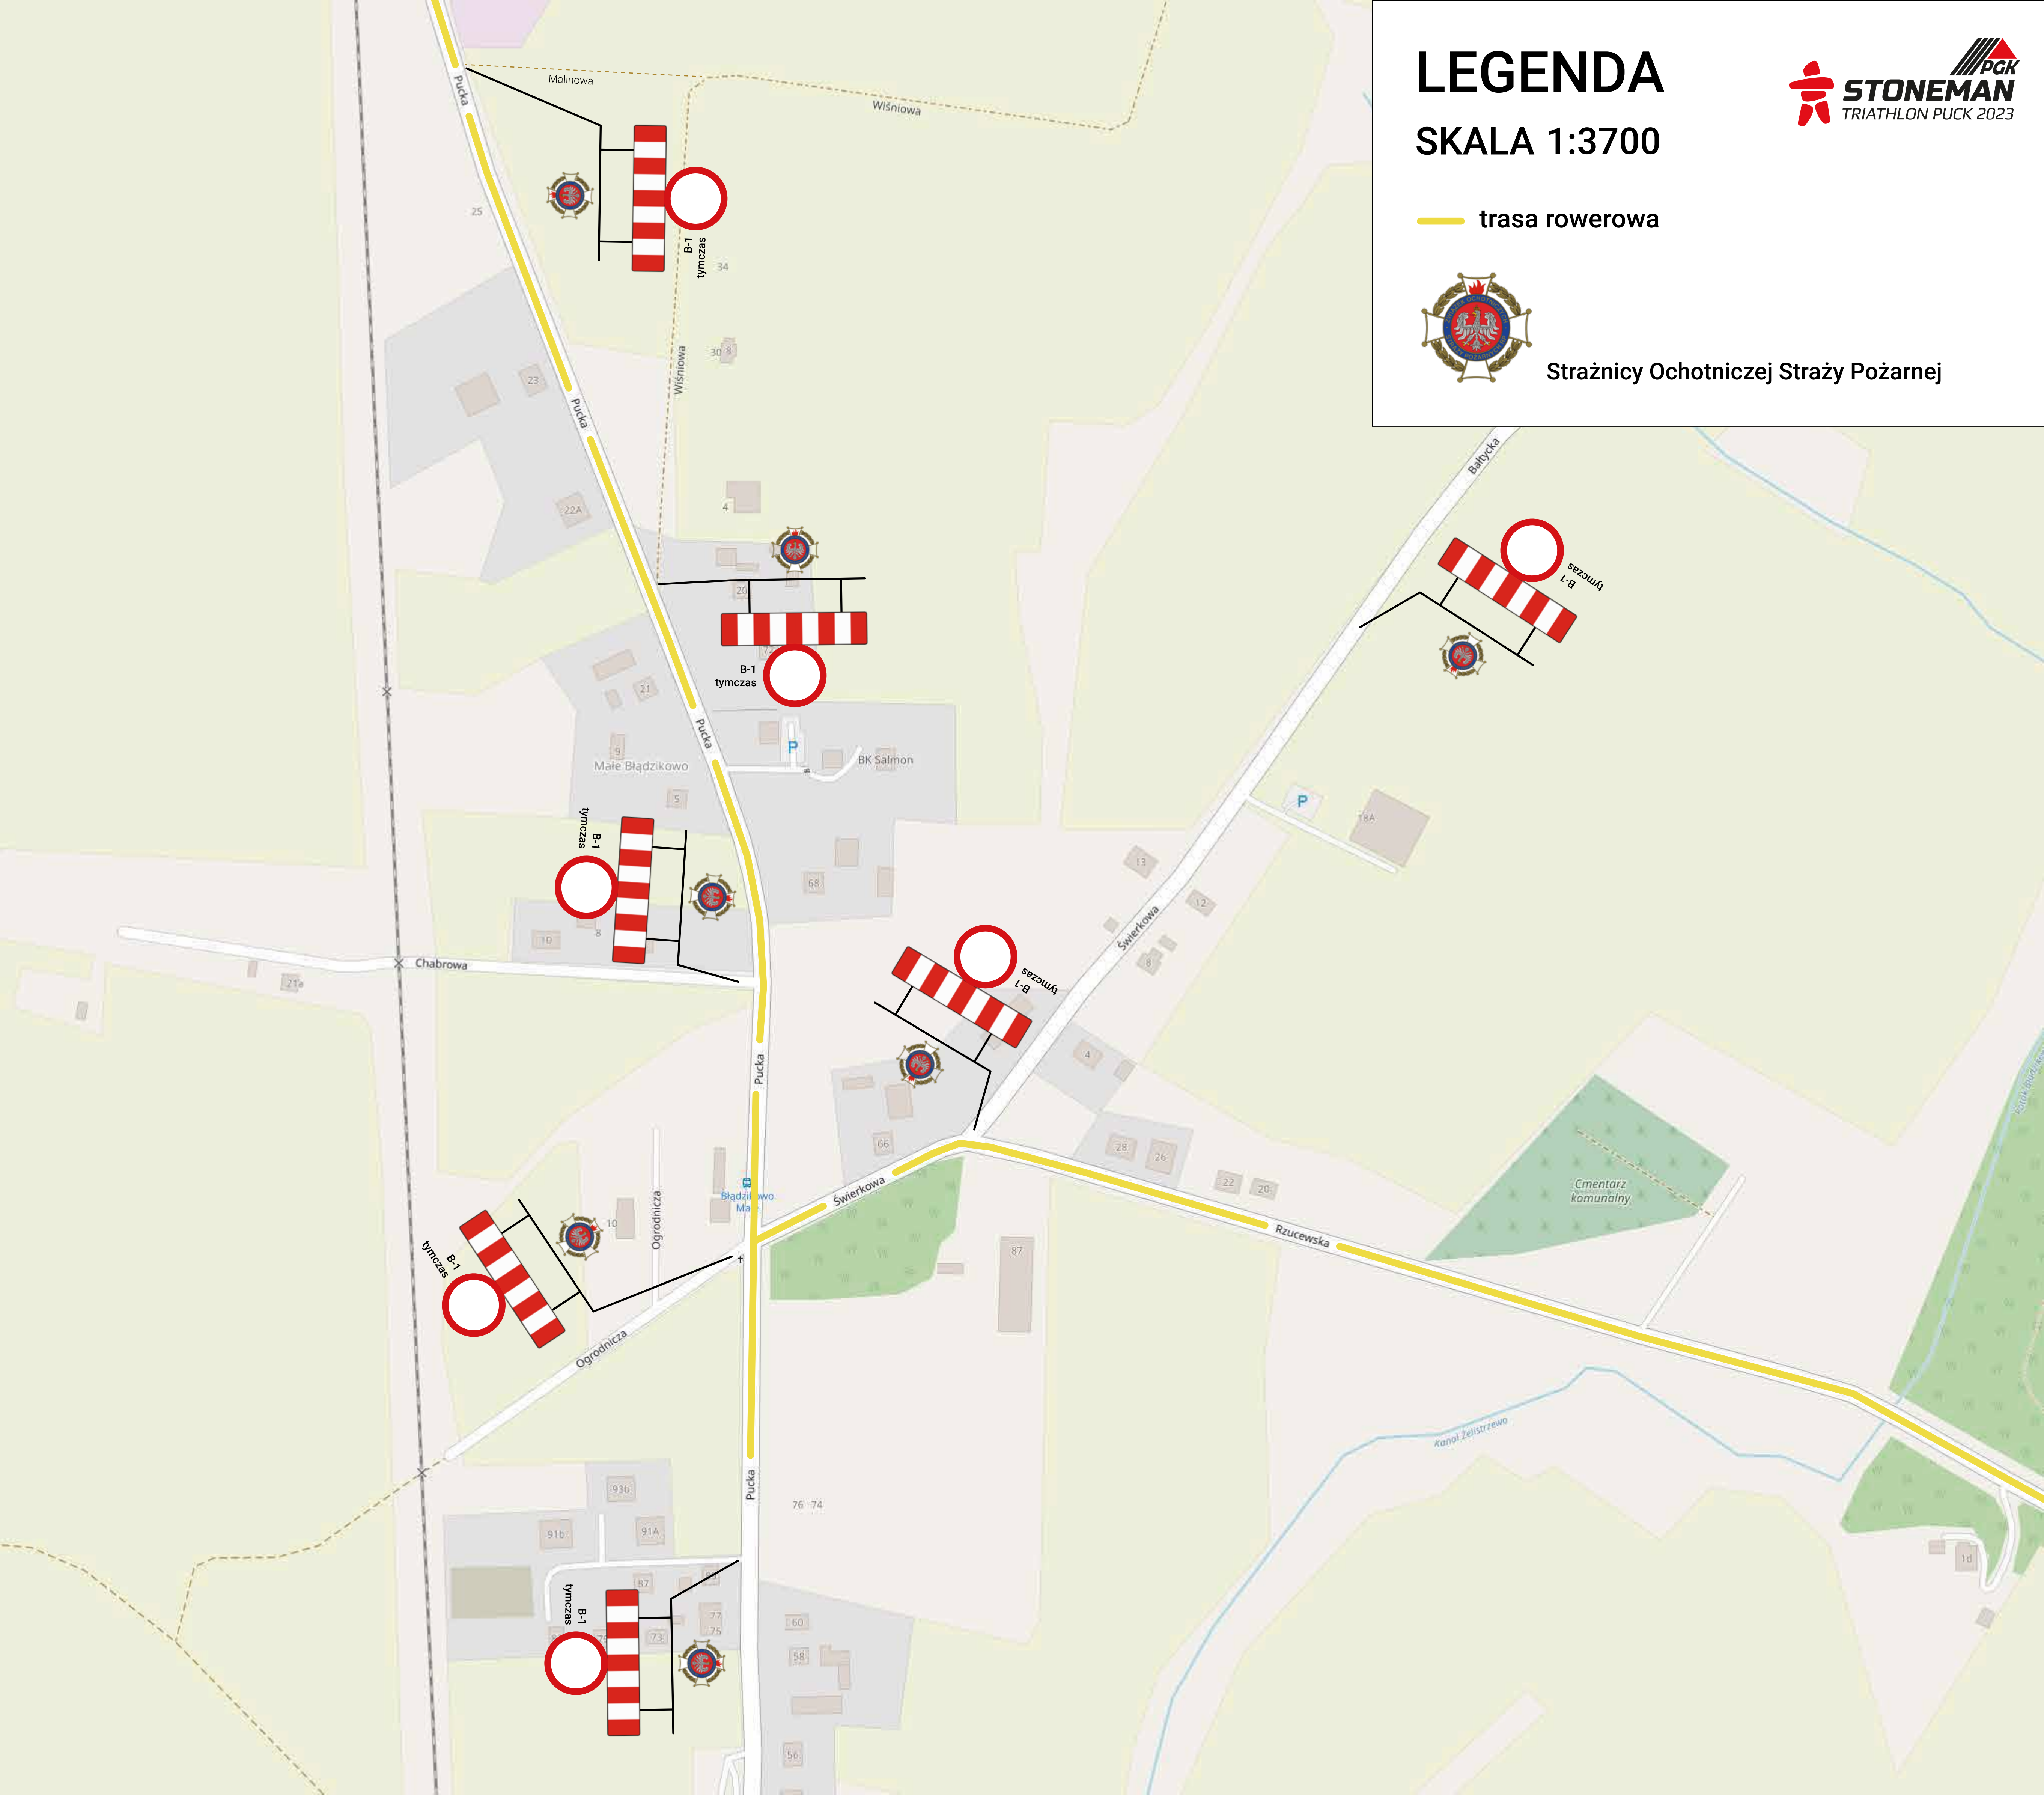

LEGENDA

SKALA 1:3700

- trasa rowerowa
- trasa biegowa

LEGENDA

SKALA 1:3700

 trasa rowerowa

 Ochrona

LEGENDA

SKALA 1:3700

 trasa rowerowa

Straznica Ochotniczej Strazy Pozarnej

LEGENDA

SKALA 1:3700

 trasa rowerowa

Straznica Ochotniczej Strazy Pozarnej

STONEMAN
TRIATHLON
nawrotka

Ochrona

STONEMAN
TRIATHLON
trasa biegowa
START | META

STONEMAN
TRIATHLON
trasa rowerowa
START

Zeglarzy

Aleja Kościuszki

Lipowa

Szpital Pucki

1 Maja

1 Maja

Sambora

ki Plac

Nowy Świat

swiat

endowskiego

wskiego

Nad Zatoką