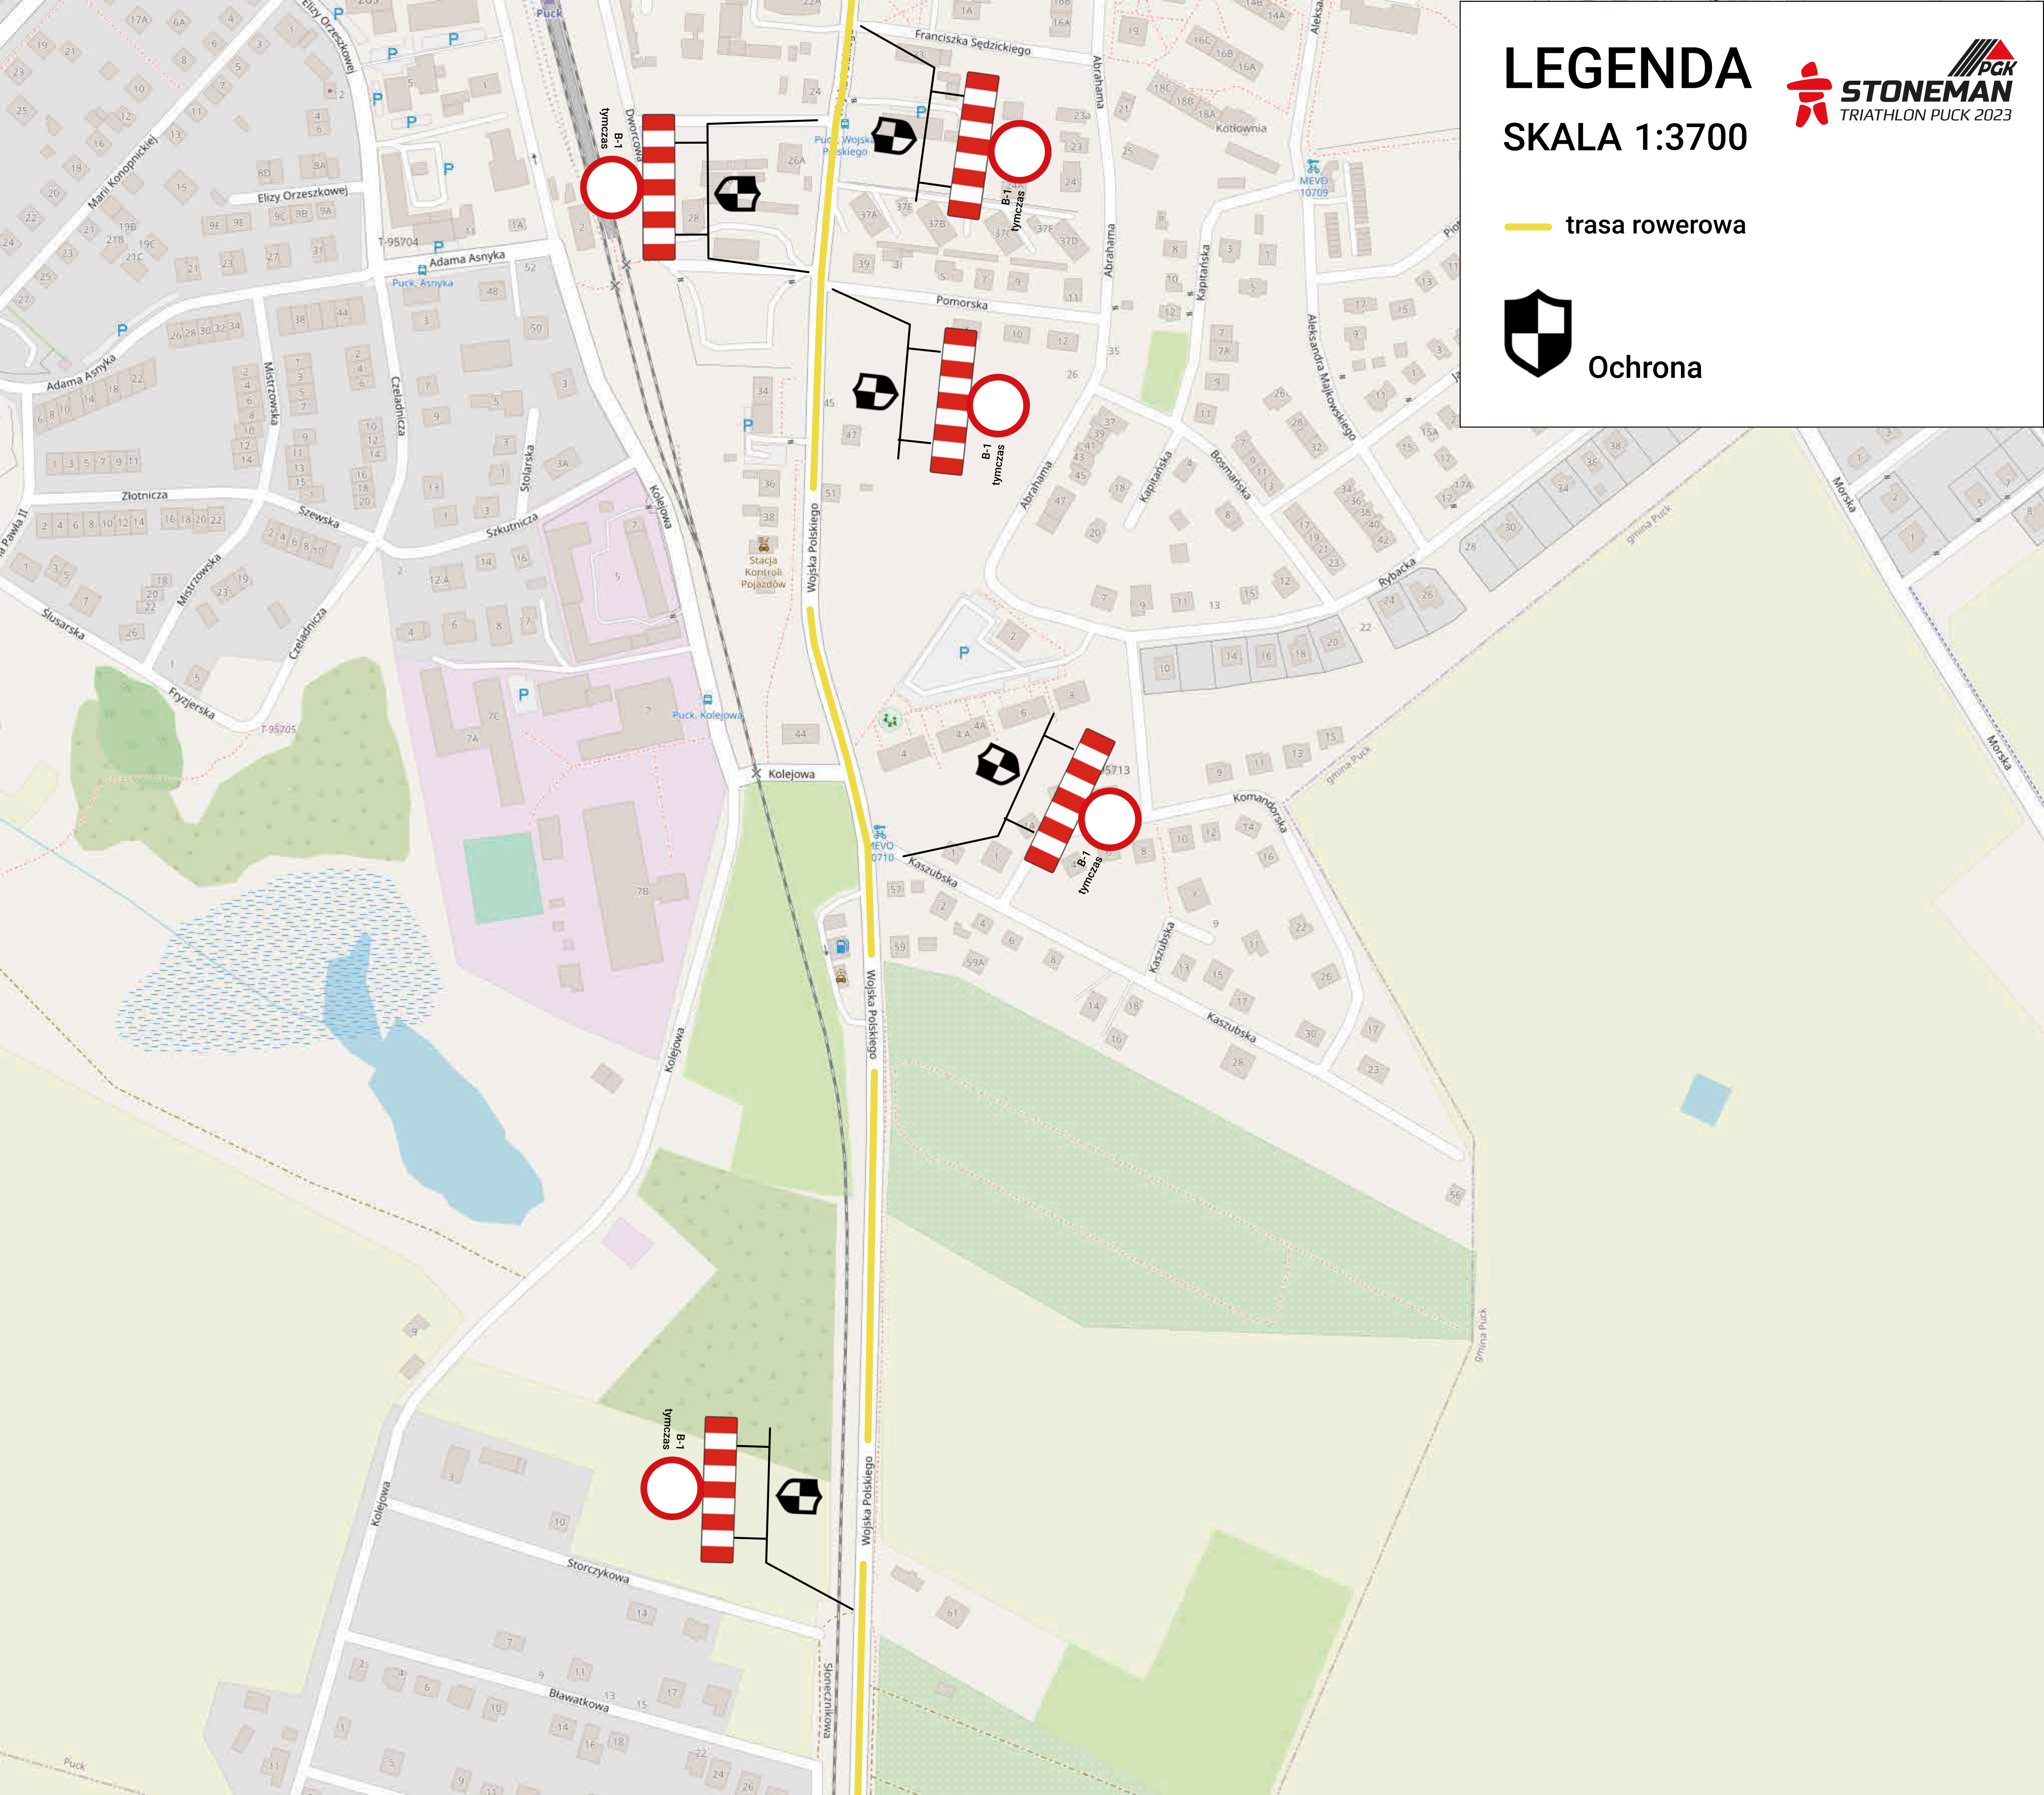

LEGENDA

SKALA 1:3700

- trasa rowerowa
- trasa biegowa

LEGENDA

SKALA 1:3700

 trasa rowerowa

 Ochrona

LEGENDA

SKALA 1:3700

 trasa rowerowa

Straznica Ochotniczej Strazy Pozarnej

LEGENDA

SKALA 1:3700

 trasa rowerowa

Straznica Ochotniczej Strazy Pozarnej

STONEMAN
TRIATHLON
nawrotka

LEGENDA

SKALA 1:3700

 trasa rowerowa

Strażnicy Ochotniczej Straży Pożarnej

nawrotka

LEGENDA

SKALA 1:3700

- trasa rowerowa
- trasa biegowa

Ochrona

STONEMAN
TRIATHLON
trasa biegowa
START | META

STONEMAN
TRIATHLON
trasa rowerowa
START

Zeglarzy

Aleja Kościuszki

Lipowa

Szpital Pucki

1 Maja