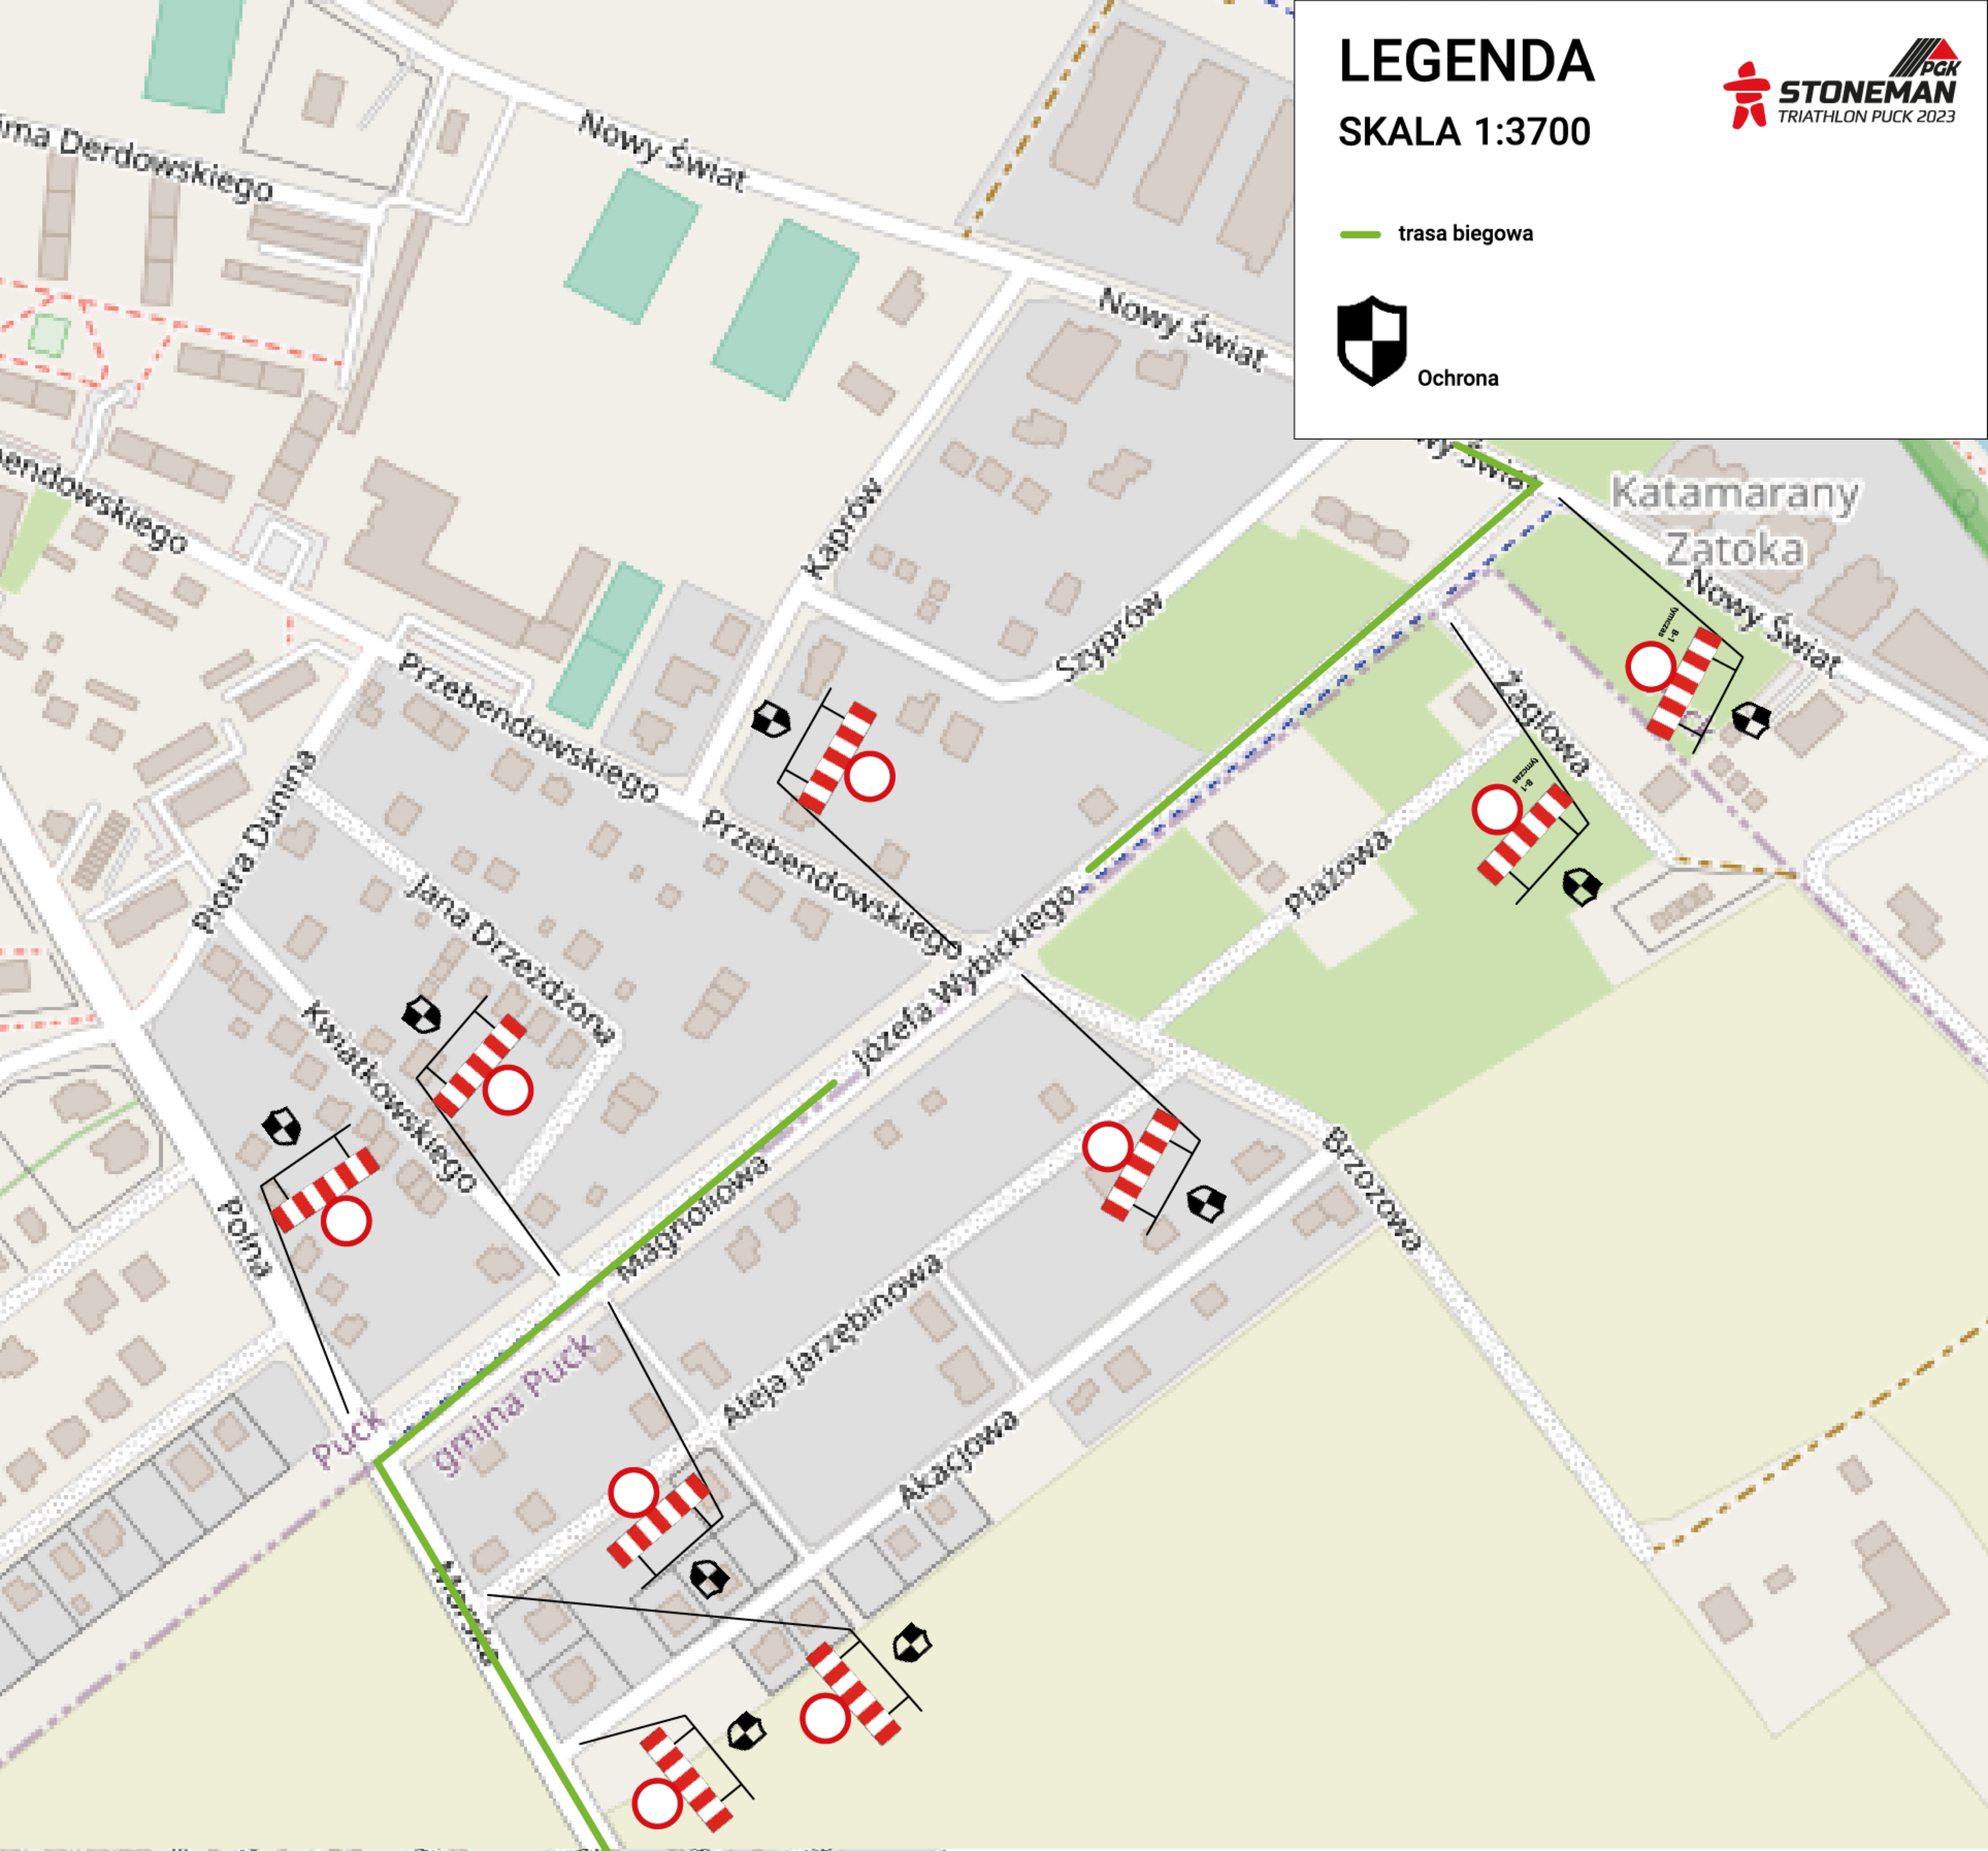

LEGENDA

SKALA 1:3700

- trasa rowerowa
- trasa biegowa

LEGENDA

SKALA 1:3700

 trasa rowerowa

 Ochrona

LEGENDA

Ochrona

STONEMAN
TRIATHLON
trasa biegowa
START | META

STONEMAN
TRIATHLON
trasa rowerowa
START

Zeglarzy

Aleja Kościuszki

Lipowa

Szpital Pucki

1 Maja

Nowy Świat

Hieronima Derdowskiego

Przebendowskiego

Nowy Świat

Nowy Świat

Nowy Świat

Kaprow

Szyprów

LEGENDA

SKALA 1:3700

 trasa biegowa

Ochrona

LEGENDA

SKALA 1:3700

 trasa biegowa

 Ochrona