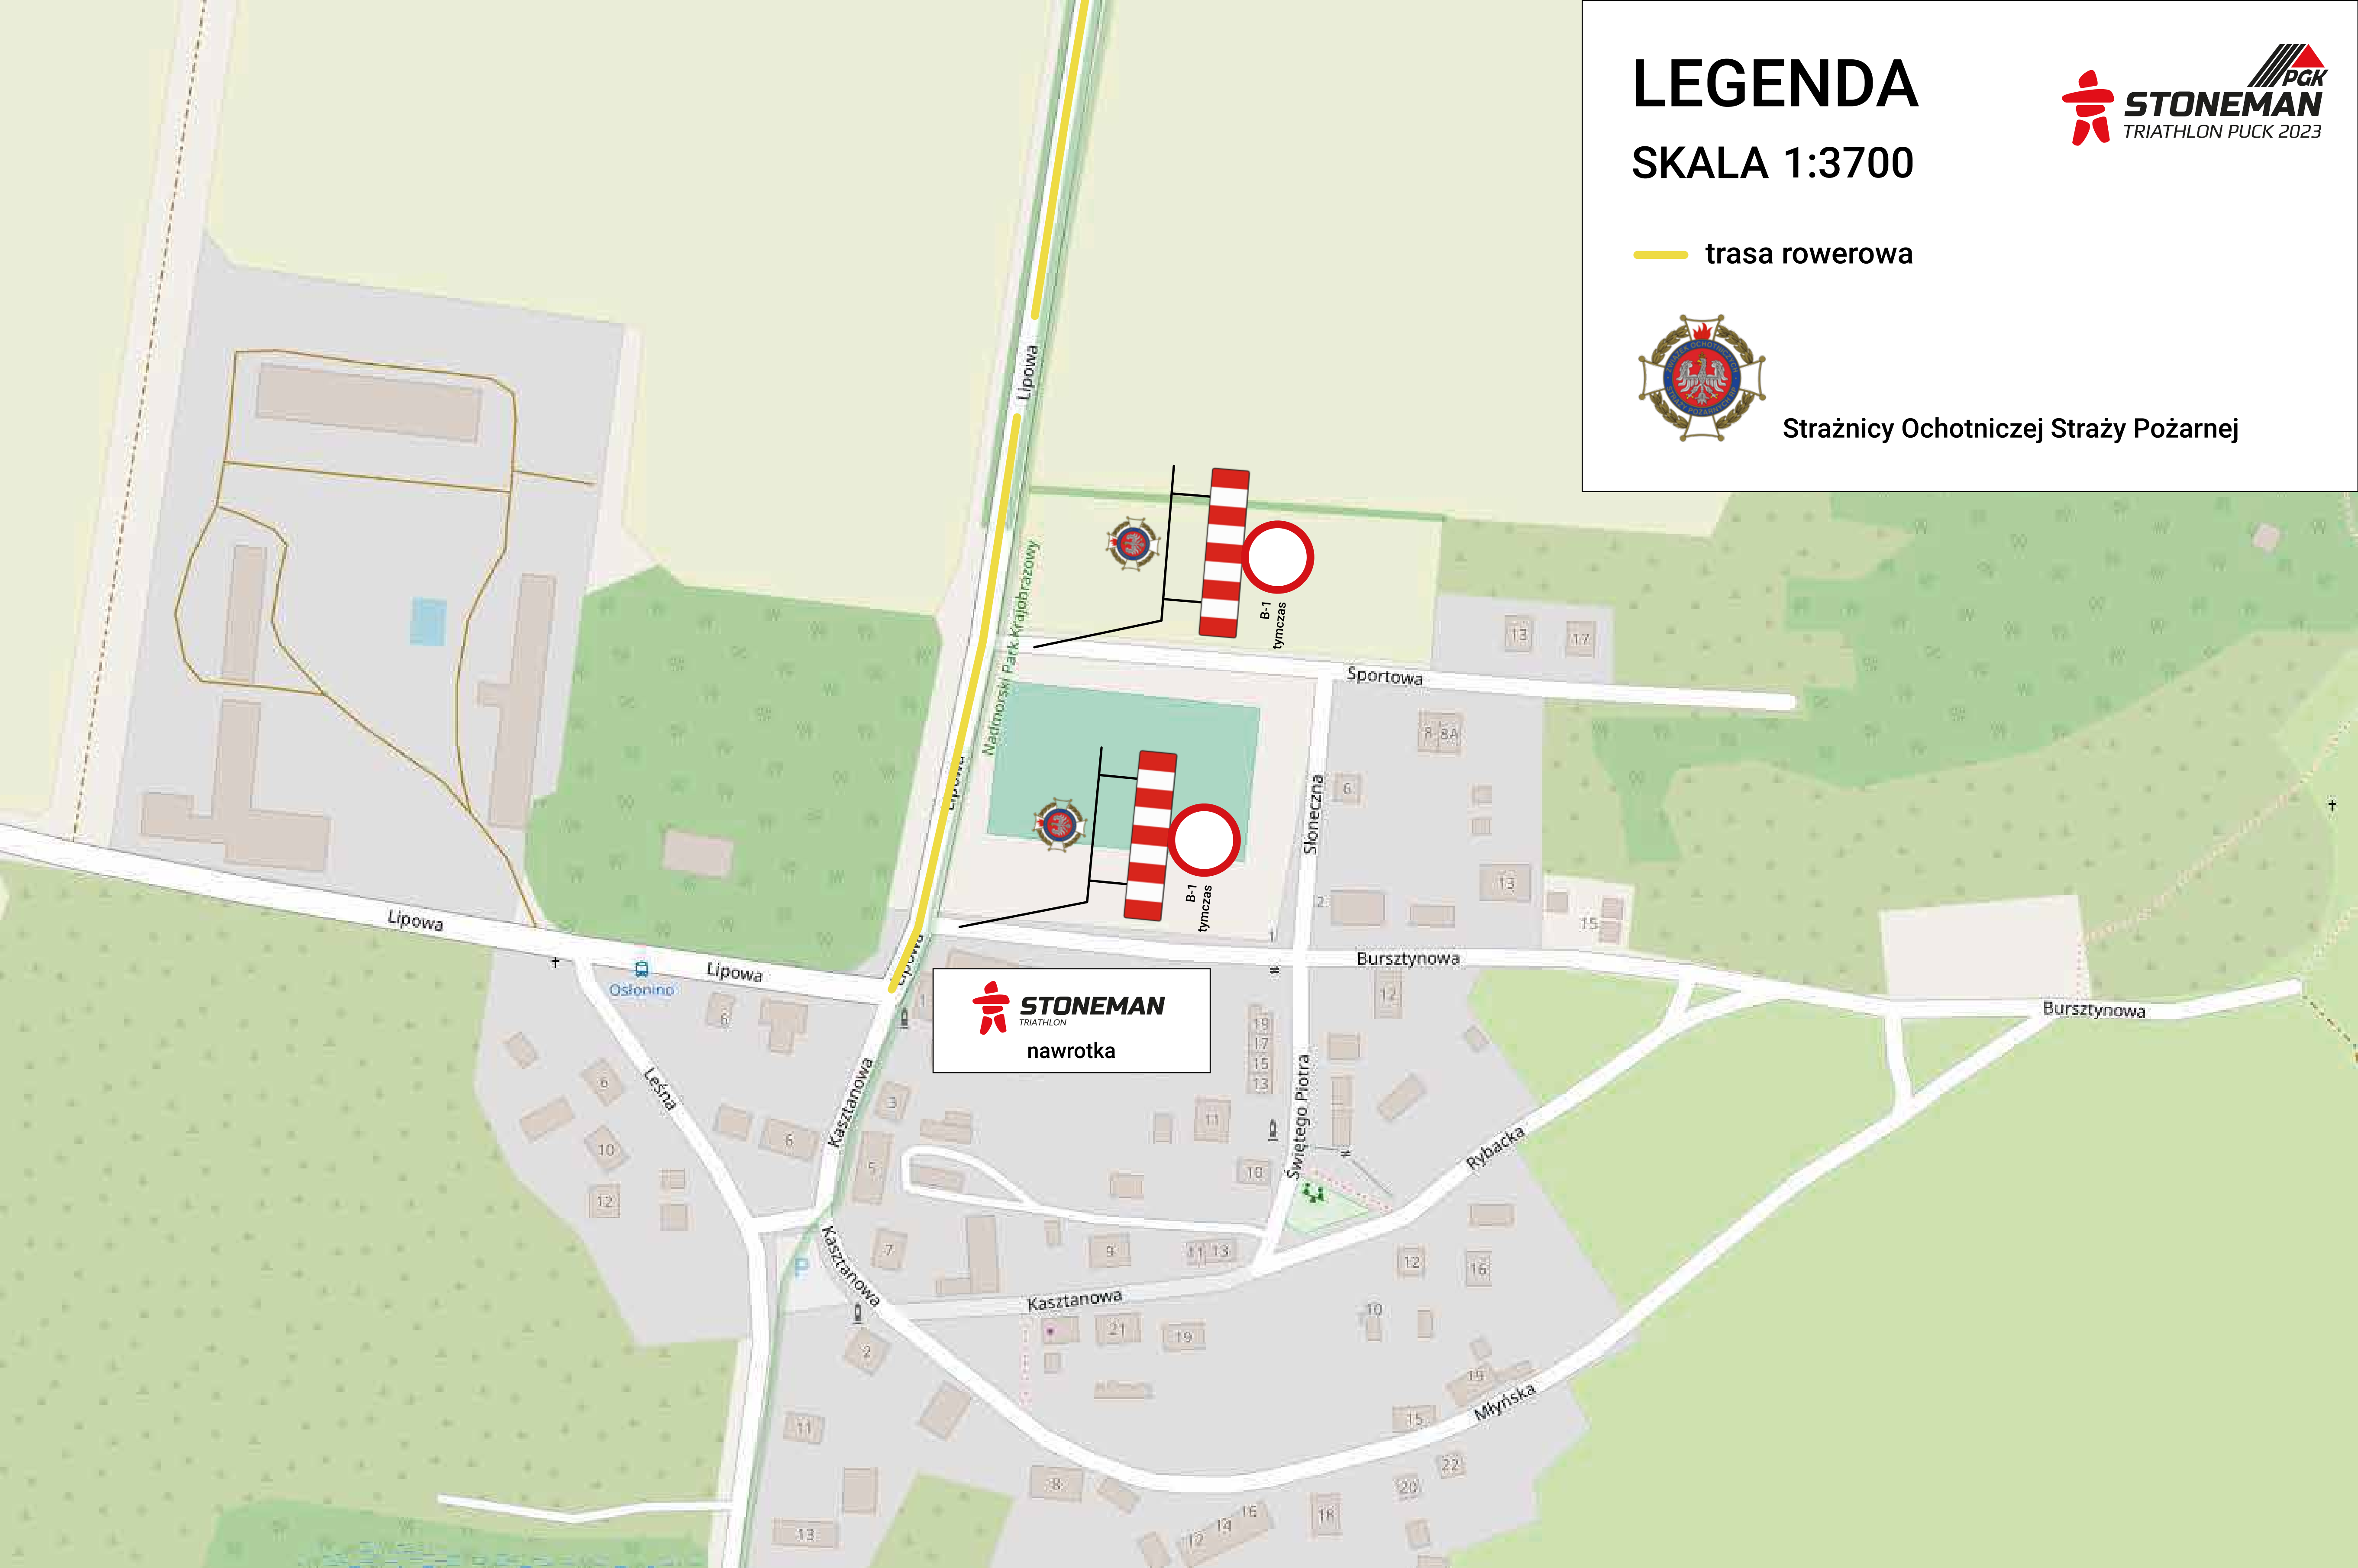

LEGENDA

SKALA 1:3700

- trasa rowerowa
- trasa biegowa

LEGENDA

SKALA 1:3700

 trasa rowerowa

 Ochrona

LEGENDA

LEGENDA

SKALA 1:3700

 trasa rowerowa

Strażnicy Ochotniczej Straży Pożarnej

nawrotka

LEGENDA

SKALA 1:3700

- trasa rowerowa
- trasa biegowa

Ochrona

STONEMAN
TRIATHLON
trasa biegowa
START | META

STONEMAN
TRIATHLON
trasa rowerowa
START

Zeglarzy

Aleja Kościuszki

Lipowa

Szpital Pucki

1 Maja

1 Maja

Sambora

ki Plac

Nowy Świat

swiat

endowskiego

wskiego

Nad Zatoką